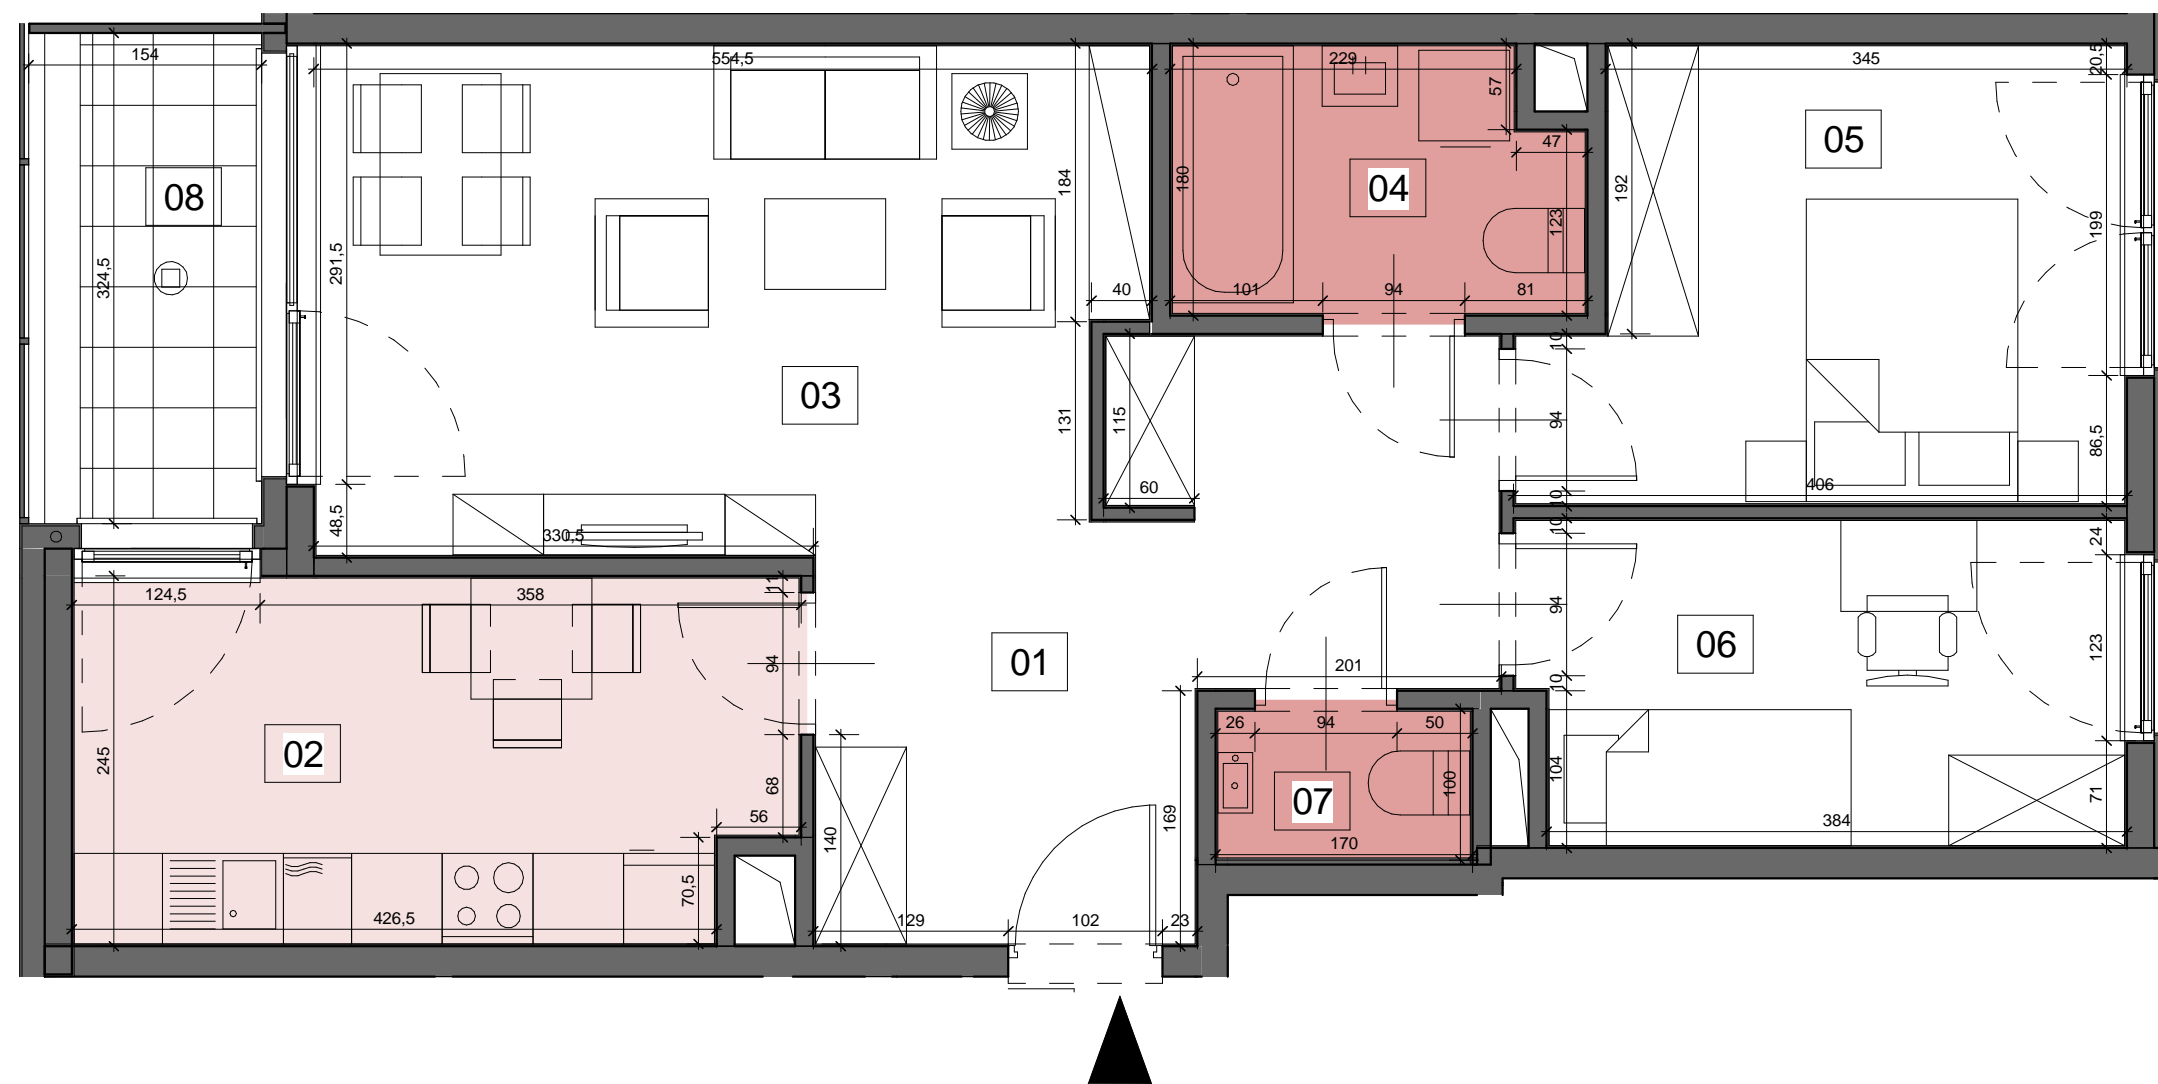

BIURO SPRZEDAŻY:

tel. 22 487 52 81
sprzedaz@moldawska5.pl
www.moldawska5.pl

**BUDYNEK MIESZKALNY WIELORODZINNY
W WARSZAWIE
PRZY ULICY MOŁDAWSKIEJ**

59 (B5.8)

PIĘTRO	5
NUMER MIESZKANIA / LOKALU	59
LICZBA POKOI	3P
POWIERZCHNIA	66,76 m²

ZESTAWIENIE POWIERZCHNI

01	Korytarz	11,95 m ²
02	Kuchnia	11,20 m ²
03	Salon	17,96 m ²
04	Łazienka	4,56 m ²
05	Sypialnia 1	11,04 m ²
06	Sypialnia 2	8,43 m ²
07	WC	1,62 m ²
08	Balkon	5,09 m ²

Warszawska Spółdzielnia Mieszkaniowa WSM "OCHOTA"
UL. PRUSZKOWSKA 17
02-119 WARSZAWA

UWAGA: POWIERZCHNIE POMIESZCZEŃ LICZONE ZGODNIE Z NORMĄ PN-ISO 9836:1997

* Aranżacja lokalu mieszkalnego przedstawiona na rzucie jest przykładowa
* Niniejsza karta katalogowa opracowana została na podstawie projektu wykonawczego
W toku realizacji mogą wystąpić niewielkie zmiany w stosunku do informacji zawartych w karcie katalogowej