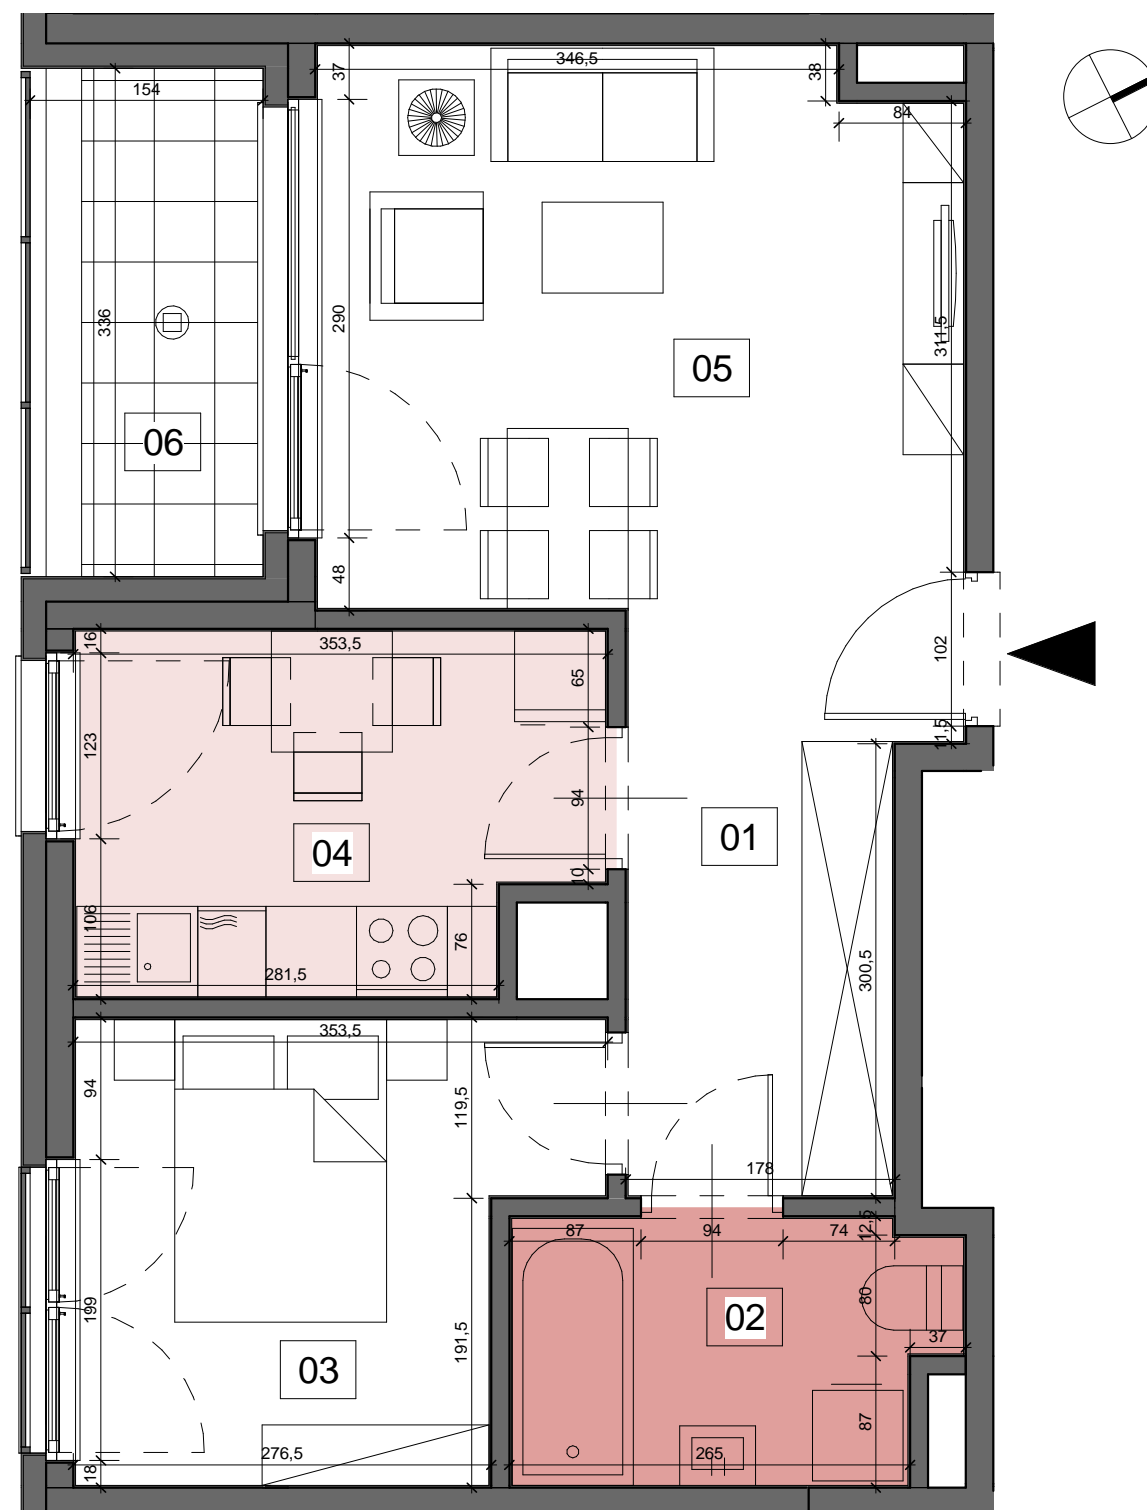

BIURO SPRZEDAŻY:

tel. 22 487 52 81
sprzedaz@moldawska5.pl
www.moldawska5.pl

**BUDYNEK MIESZKALNY WIELORODZINNY
W WARSZAWIE
PRZY ULICY MOŁDAWSKIEJ**

11 (A3.2)

PIĘTRO	3
NUMER MIESZKANIA / LOKALU	11
LICZBA POKOI	2P
POWIERZCHNIA	44,95 m²

ZESTAWIENIE POWIERZCHNI

01	Korytarz	6,61 m ²
02	Łazienka	4,91 m ²
03	Sypialnia	9,32 m ²
04	Kuchnia	7,93 m ²
05	Salon	16,18 m ²
06	Balkon	5,28 m ²

UWAGA: POWIERZCHNIE POMIESZCZEŃ LICZONE ZGODNIE Z NORMĄ PN-ISO 9836:1997

* Aranżacja lokalu mieszkalnego przedstawiona na rzucie jest przykładowa
* Niniejsza karta katalogowa opracowana została na podstawie projektu wykonawczego
W toku realizacji mogą wystąpić niewielkie zmiany w stosunku do informacji zawartych w karcie katalogowej