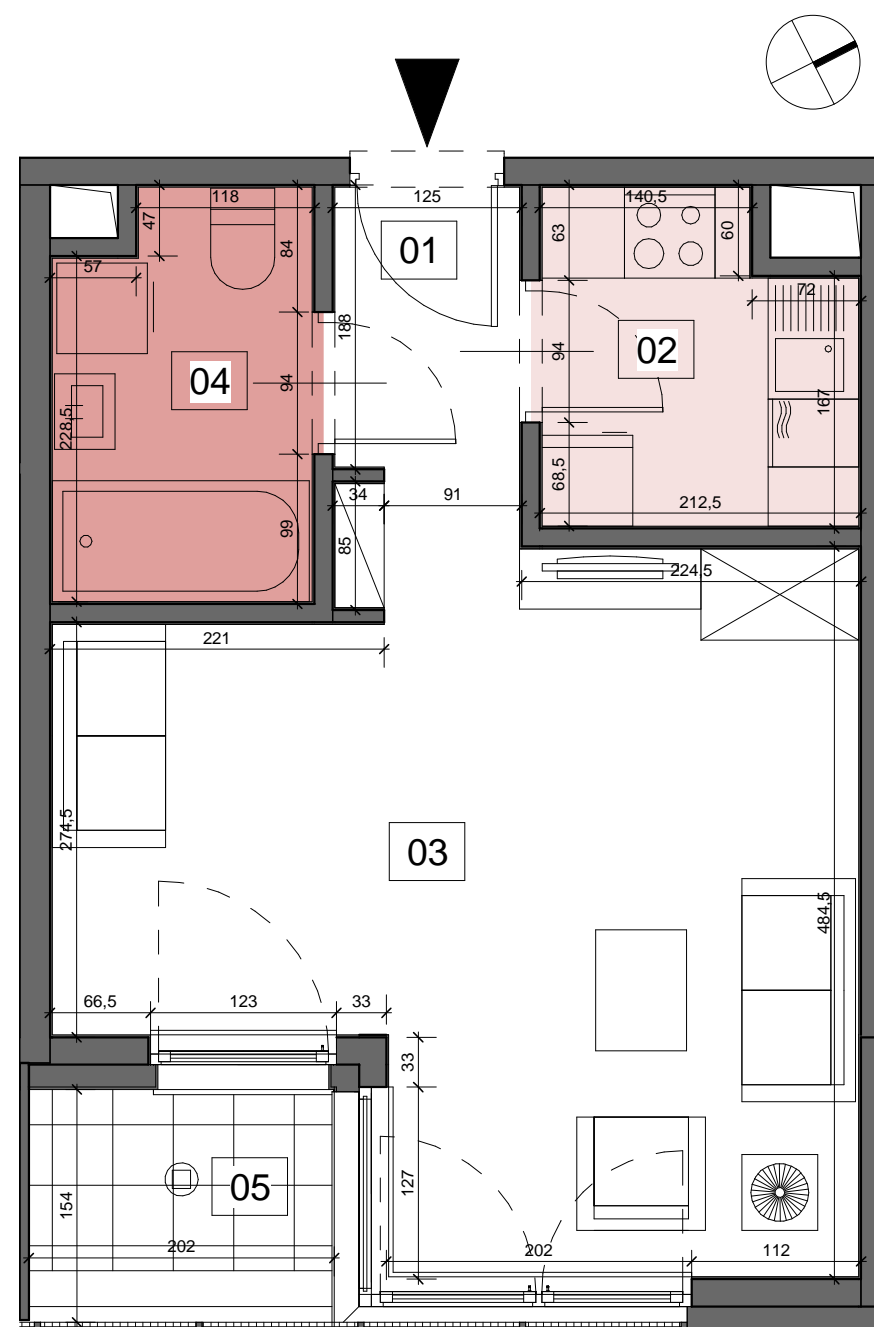

BIURO SPRZEDAŻY:

tel. 22 487 52 81
sprzedaz@moldawska5.pl
www.moldawska5.pl

**BUDYNEK MIESZKALNY WIELORODZINNY
W WARSZAWIE
PRZY ULICY MOŁDAWSKIEJ**

107 (D4.3)

PIĘTRO	4
NUMER MIESZKANIA / LOKALU	107
LICZBA POKOI	1P
POWIERZCHNIA	32,73 m²

ZESTAWIENIE POWIERZCHNI

01	Korytarz	3,45 m ²
02	Kuchnia	4,26 m ²
03	Salon	20,58 m ²
04	Łazienka	4,44 m ²
05	Balkon	3,17 m ²

UWAGA: POWIERZCHNIE POMIESZCZEŃ LICZONE ZGODNIE Z NORMĄ PN-ISO 9836:1997

* Aranżacja lokalu mieszkalnego przedstawiona na rzucie jest przykładowa
* Niniejsza karta katalogowa opracowana została na podstawie projektu wykonawczego
W toku realizacji mogą wystąpić niewielkie zmiany w stosunku do informacji zawartych w karcie katalogowej