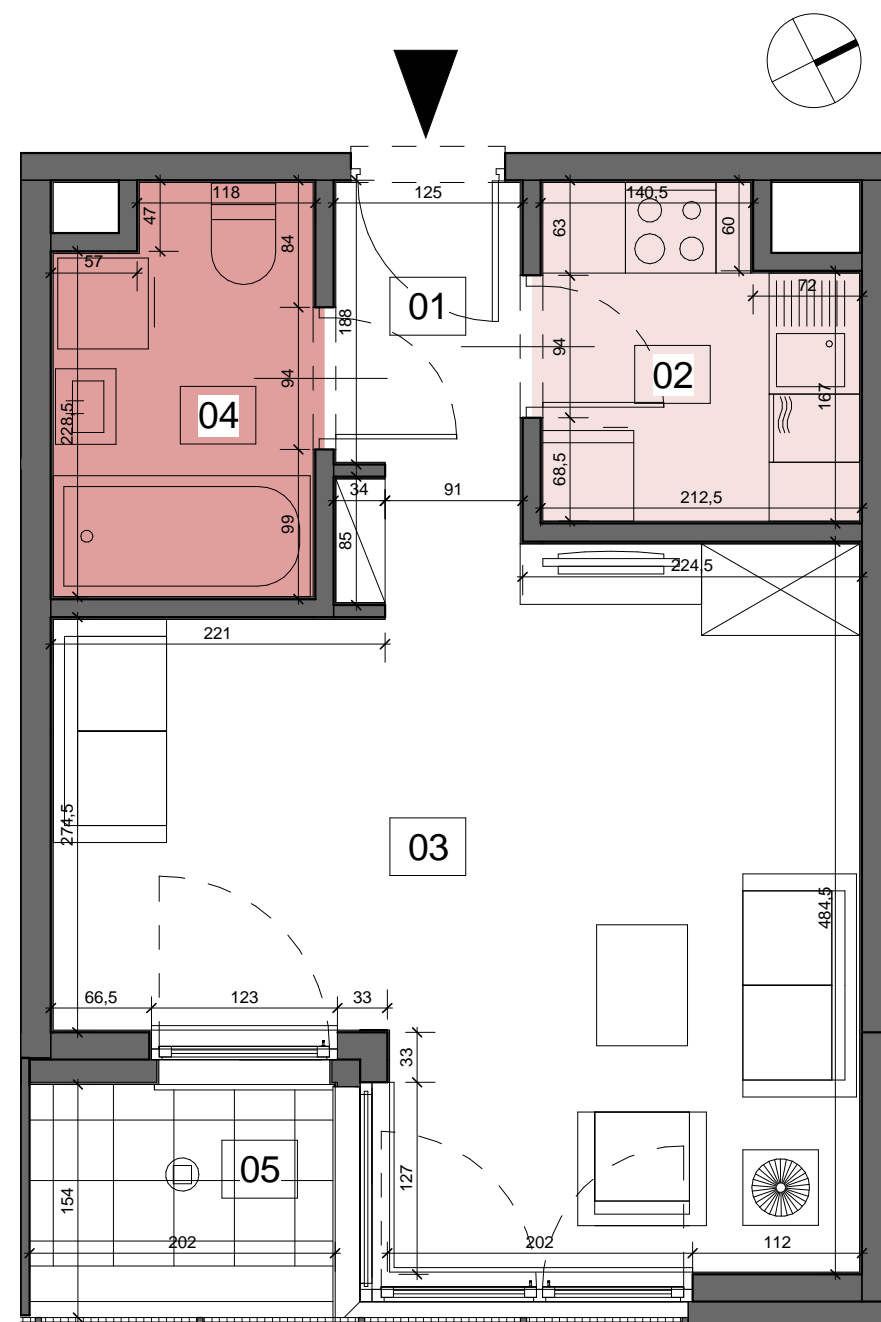

BIURO SPRZEDAŻY:

tel. 22 487 52 81
sprzedaz@moldawska5.pl
www.moldawska5.pl

**BUDYNEK MIESZKALNY WIELORODZINNY
W WARSZAWIE
PRZY ULICY MOŁDAWSKIEJ**

102 (D3.3)

PIĘTRO	3
NUMER MIESZKANIA / LOKALU	102
LICZBA POKOI	1P
POWIERZCHNIA	32,73 m²

ZESTAWIENIE POWIERZCHNI

01	Korytarz	3,45 m ²
02	Kuchnia	4,26 m ²
03	Salon	20,58 m ²
04	Łazienka	4,44 m ²
05	Balkon	3,17 m ²

UWAGA: POWIERZCHNIE POMIESZCZEŃ LICZONE ZGODNIE Z NORMĄ PN-ISO 9836:1997

* Aranżacja lokalu mieszkalnego przedstawiona na rzucie jest przykładowa
* Niniejsza karta katalogowa opracowana została na podstawie projektu wykonawczego
W toku realizacji mogą wystąpić niewielkie zmiany w stosunku do informacji zawartych w karcie katalogowej